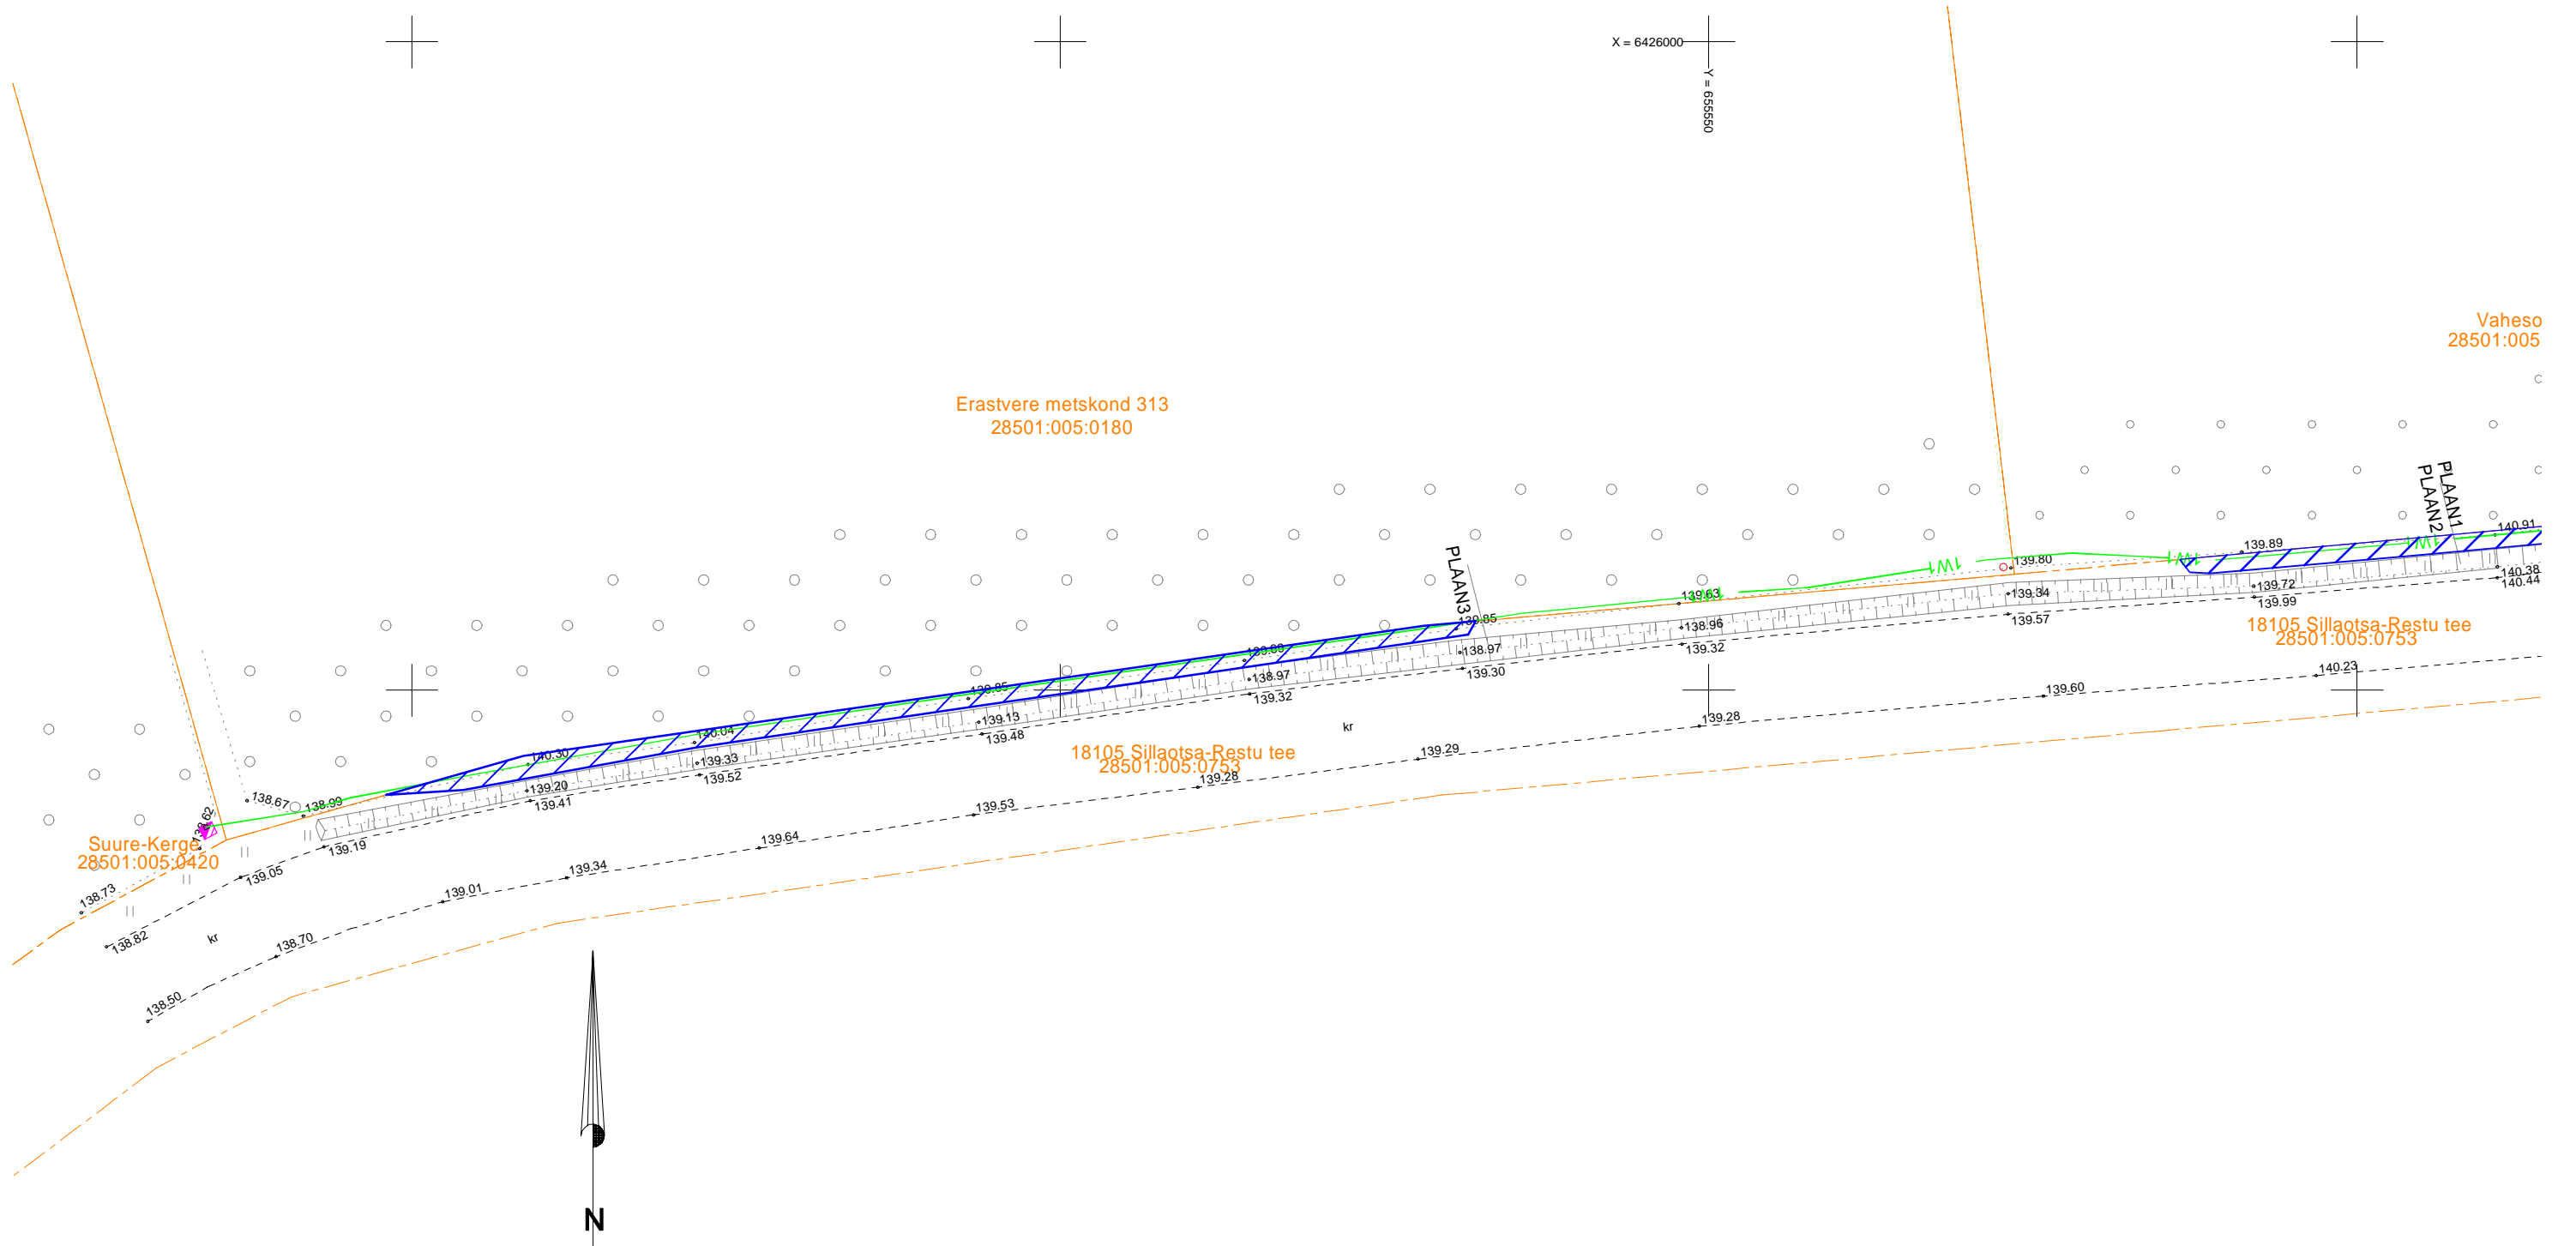

Isikliku kasutusõigusega koormatava ala plaan 3
 Põlva maakond, Kanepi küla, Rebaste küla, 18105 Sillaotsa-Restu tee
 Paralleelne kulgemine riigiteega 2,04 kuni 2,41km
 Registriosa: 5646950 ; Katastritunnusega: 28501:005:0753

PLAAN 3
 M 1:500

Kasutusõiguse ala plaan 3 : 104m2

-  Katastriüksuse piir
-  Koormatav ala
-  Projekteeritav maakaabel
-  Projekteeritav liitumiskilp